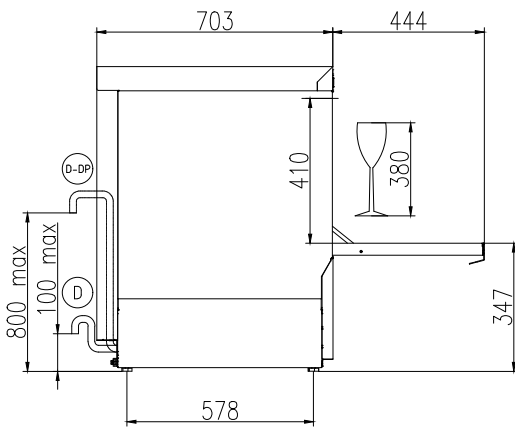

Sivulta

CWII = Kylmän veden sisääntulo	XD = Pesuaineen liitäntä
D = Poisto	XR = Huuhteluaineen liitäntä
EI = Sähköliitäntä	
EO = Sähkön ulostulo	
HWI = Lämpimän veden liitäntä	
WI = Veden sisääntulo