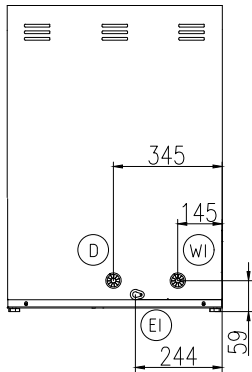

Takaosa

Sisältyvät varusteet

- 1 kpl RST tuet neljälle 600x400 mm tarjottimelle/pellille PNC 867073
- 1 kpl Muovikori (600x500 mm) välineille PNC 867074

Lisävarusteet

- RST tuet kuudelle 600x400 mm tarjottimelle/pellille PNC 867075 ☐
- Jalusta XL pöydänalusastianpesukoneelle PNC 867076 ☐

Sähkö

Jännite:

402313 (EXLIG) 380-415 V/3N ph/50 Hz

Liitäntäteho, vakio: 6.65 kW

Kokonaisteho: 6.68 kW

Boilerin vastukset 6 kW

Tankin lämmitysvastukset: 2.4 kW

Pesupumpun teho: 0.68 kW

Vesi

Lämpimän veden sisääntulon koko: 3/4"

Tulevan veden lämpötila: 10-50 °C

Poistoputken koko: 29mm

Pesutankin tilavuus (L): 22

Vedenkulutus per jakso (L): / 2.2

Boilerin tilavuus (L): 5.5

Tankin tilavuus (L): 22

Avaintieto

Koria tunnissa (ohjelma 1/ MyEco/Nopea*):

30 / 0 / / /

Jakson kesto (s.):

120/180/360/540 / / / /

Astioita tunnissa:

540 / 0 / / /

Pesulämpötila (MIN):

55-65°C

Kammion mitat - leveys

500 mm

Kammion mitat - syvyys

600 mm

Kammion mitat - korkeus

410 mm

Huuhteluveden lämpötila (MIN):

85 °C

Ulkomitat, leveys:

600 mm

Ulkomitat, syvyys:

703 mm

Ulkomitat, korkeus:

850 mm

Nettopaino:

74.5 kg

Pakkausmitat (LxSxK):

690x790x1000 mm

Vastuullisuus

Äänitaso:

61,3 dBA