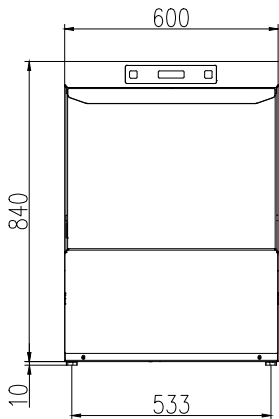

Edestä

CWII = Kylmän veden sisääntulo	XD = Pesuaineen liitäntä
D = Poisto	XR = Huuhteluaineen liitäntä
EI = Sähköliitäntä	
EO = Sähkön ulostulo	
HWI = Lämpimän veden liitäntä	
WI = Veden sisääntulo	

Takaosa

Sisältyvät varusteet

- 1 kpl RST tuet neljälle 600x400 mm tarjottimelle/pellille PNC 867073
- 1 kpl Muovikori (600x500 mm) välineille PNC 867074

Lisävarusteet

- RST tuet kuudelle 600x400 mm tarjottimelle/pellille PNC 867075 ☐
- Jalusta XL pöydänalusastianpesukoneelle PNC 867076 ☐

Sähkö

Jännite:

402313 (EXLIG) 380-415 V/3N ph/50 Hz

Liitäntäteho, vakio: 6.65 kW

Kokonaisteho: 6.68 kW

Boilerin vastukset 6 kW

Tankin lämmitysvastukset: 2.4 kW

Pesupumpun teho: 0.68 kW

Vesi

Lämpimän veden sisääntulon koko: 3/4"

Tulevan veden lämpötila: 10-50 °C

Poistoputken koko: 29mm

Pesutankin tilavuus (L): 22

Vedenkulutus per jakso (L): / 2.2

Boilerin tilavuus (L): 5.5

Tankin tilavuus (L): 22

Avaintieto

Koria tunnissa (ohjelma 1/ MyEco/Nopea*):

30 / 0 / / /

Jakson kesto (s.):

120/180/360/540 / / / /

Astioita tunnissa:

540 / 0 / / /

Pesulämpötila (MIN):

55-65°C

Kammion mitat - leveys

500 mm

Kammion mitat - syvyys

600 mm

Kammion mitat - korkeus

410 mm

Huuhteluveden lämpötila (MIN):

85 °C

Ulkomitat, leveys:

600 mm

Ulkomitat, syvyys:

703 mm

Ulkomitat, korkeus:

850 mm

Nettopaino:

74.5 kg

Pakkausmitat (LxSxK):

690x790x1000 mm

Vastuullisuus

Äänitaso:

61,3 dBA